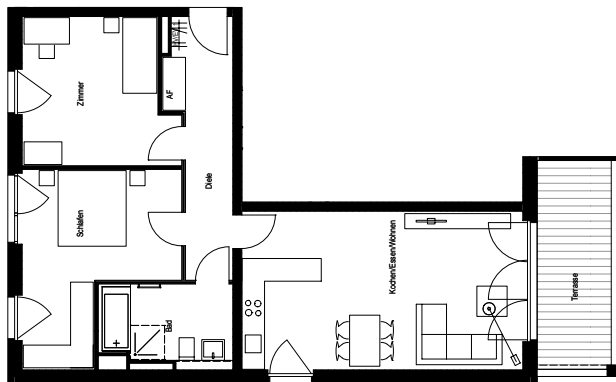

Zum ruhigen Lebensmittelpunkt wird Ihre neue Wohnung im ming Veedel: Ob 55 m² oder 112 m², Balkon oder Garten mit Terrasse, allein oder mit der ganzen Familie – Sie wissen, was Sie wollen und was zu Ihnen passt. Auf geht 's – die Zeit ist reif für ein neues Zuhause.

Objektnummer: 3009.30700.0114

Ort 50825 Köln
Straße Am Alten Güterbahnhof 19
Etage 2. OG

Wohnung Etagenwohnung mit Terrasse
Zimmer 3
Wohnfläche ca. 82,00 m²

Grundmiete monatlich 557,60 EUR
Betriebskosten monatlich 164,00 EUR
Heizkosten monatlich 160,14 EUR

Gesamtmiete monatlich 881,74 EUR

Alle Angaben ohne Gewähr/Abbildung kann abweichen

zzgl. Mietsicherheit

Einfach ankommen

- 2- bis 5-Zimmer-Wohnungen
- Balkon, Loggia oder Terrasse
- Design-Vinylboden in Wohn-, Ess- und Schlafbereichen, Küche, Diele/Flur
- Markenbodenfliesen in Küchenbereichen, Bädern und Gäste-WCs
- stilvolles Wannenbad und/oder Dusche; weiße Marken-Sanitär-objekte (wandhängendes Tiefspül-WC, Waschtisch, verchromte Armaturen), teilweise Gäste-WC
- Fernwärme, Fußbodenheizung, Handtuchheizkörper
- Fenster mit Isolierverglasung, teilweise bodentief
- Raufasertapete an Wänden und Decken, weiß gestrichen
- Wasch- und Trockenräume
- Video-Gegensprechanlage
- Aufzug in alle Etagen
- Fahrradabstellplätze
- Anschluss an das Breitbandkabelnetz; wohnungsinternes Multimediasystem: homeway System
- schön gestaltete Grünanlagen und Spielplätze im Innenhof