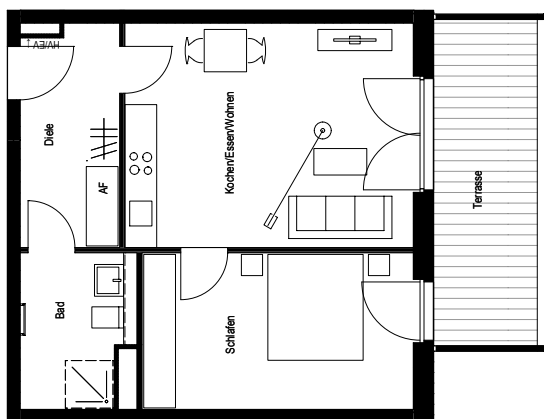

Zum ruhigen Lebensmittelpunkt wird Ihre neue Wohnung im ming Veedel: Ob 55 m<sup>2</sup> oder 112 m<sup>2</sup>, Balkon oder Garten mit Terrasse, allein oder mit der ganzen Familie – Sie wissen, was Sie wollen und was zu Ihnen passt. Auf geht 's – die Zeit ist reif für ein neues Zuhause.

Objektnummer: 3009.30700.0113

Ort 50825 Köln  
Straße Am Alten Güterbahnhof 19  
Etage 2. OG

Wohnung Etagenwohnung mit Terrasse  
Zimmer 2  
Wohnfläche ca. 55,15 m<sup>2</sup>

Grundmiete monatlich 419,12 EUR  
Betriebskosten monatlich 110,30 EUR  
Heizkosten monatlich 103,42 EUR