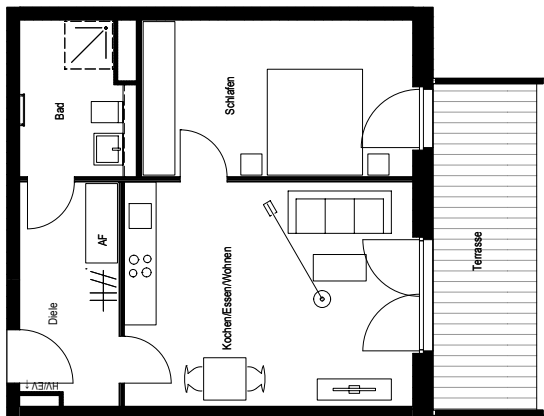

Zum ruhigen Lebensmittelpunkt wird Ihre neue Wohnung im ming Veedel: Ob 55 m<sup>2</sup> oder 112 m<sup>2</sup>, Balkon oder Garten mit Terrasse, allein oder mit der ganzen Familie – Sie wissen, was Sie wollen und was zu Ihnen passt. Auf geht 's – die Zeit ist reif für ein neues Zuhause.

**Objektnummer: 3009.30700.0112**

Ort 50825 Köln  
Straße Am Alten Güterbahnhof 19  
Etage 2. OG

Wohnung Etagenwohnung mit Terrasse  
Zimmer 2  
Wohnfläche ca. 55,07 m<sup>2</sup>

Grundmiete monatlich 418,55 EUR  
Betriebskosten monatlich 110,15 EUR  
Heizkosten monatlich 103,32 EUR

## Einfach ankommen

- 2- bis 5-Zimmer-Wohnungen
- Balkon, Loggia oder Terrasse
- Design-Vinylboden in Wohn-, Ess- und Schlafbereichen, Küche, Diele/Flur
- Markenbodenfliesen in Küchenbereichen, Bädern und Gäste-WCs
- stilvolles Wannenbad und/oder Dusche; weiße Marken-Sanitär-objekte (wandhängendes Tiefspül-WC, Waschtisch, verchromte Armaturen), teilweise Gäste-WC
- Fernwärme, Fußbodenheizung, Handtuchheizkörper
- Fenster mit Isolierverglasung, teilweise bodentief
- Raufasertapete an Wänden und Decken, weiß gestrichen
- Wasch- und Trockenräume
- Video-Gegensprechanlage
- Aufzug in alle Etagen
- Fahrradabstellplätze
- Anschluss an das Breitbandkabelnetz; wohnungsinternes Multimediasystem: homeway System
- schön gestaltete Grünanlagen und Spielplätze im Innenhof