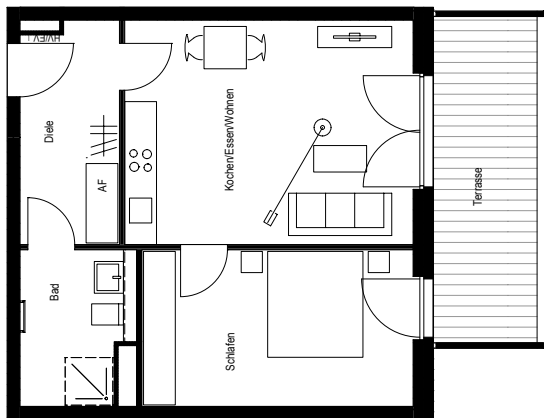

Zum ruhigen Lebensmittelpunkt wird Ihre neue Wohnung im ming Veedel: Ob 55 m<sup>2</sup> oder 112 m<sup>2</sup>, Balkon oder Garten mit Terrasse, allein oder mit der ganzen Familie – Sie wissen, was Sie wollen und was zu Ihnen passt. Auf geht 's – die Zeit ist reif für ein neues Zuhause.

**Objektnummer: 3009.30700.0109**

Ort	50825 Köln
Straße	Am Alten Güterbahnhof 19
Etage	1. OG

Wohnung	Etagenwohnung mit Terrasse
Zimmer	2
Wohnfläche ca.	55,09 m <sup>2</sup>

Grundmiete monatlich	418,65 EUR
Betriebskosten monatlich	110,17 EUR
Heizkosten monatlich	103,34 EUR