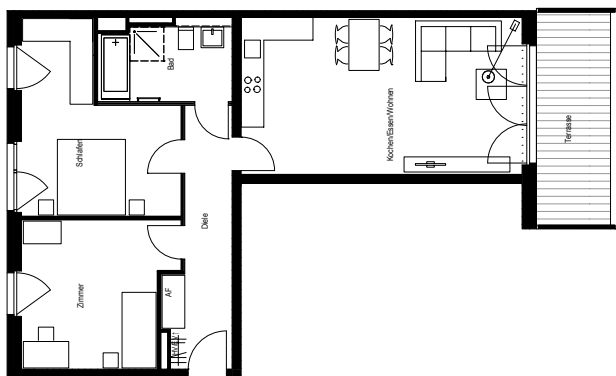

Zum ruhigen Lebensmittelpunkt wird Ihre neue Wohnung im ming Veedel: Ob 55 m² oder 112 m², Balkon oder Garten mit Terrasse, allein oder mit der ganzen Familie – Sie wissen, was Sie wollen und was zu Ihnen passt. Auf geht 's – die Zeit ist reif für ein neues Zuhause.

Objektnummer: 3009.30700.0107

Ort 50825 Köln
Straße Am Alten Güterbahnhof 19
Etage 1. OG

Wohnung Etagenwohnung mit Terrasse
Zimmer 3
Wohnfläche ca. 82,00 m²

Grundmiete monatlich 557,60 EUR
Betriebskosten monatlich 164,00 EUR
Heizkosten monatlich 158,58 EUR

Gesamtmiete monatlich 880,18 EUR

Alle Angaben ohne Gewähr/Abbildung kann abweichen

zzgl. Mietsicherheit

Einfach ankommen

- 2- bis 5-Zimmer-Wohnungen
- Balkon, Loggia oder Terrasse
- Design-Vinylboden in Wohn-, Ess- und Schlafbereichen, Küche, Diele/Flur
- Markenbodenfliesen in Küchenbereichen, Bädern und Gäste-WCs
- stilvolles Wannenbad und/oder Dusche; weiße Marken-Sanitär-objekte (wandhängendes Tiefspül-WC, Waschtisch, verchromte Armaturen), teilweise Gäste-WC
- Fernwärme, Fußbodenheizung, Handtuchheizkörper
- Fenster mit Isolierverglasung, teilweise bodentief
- Raufasertapete an Wänden und Decken, weiß gestrichen
- Wasch- und Trockenräume
- Video-Gegensprechanlage
- Aufzug in alle Etagen
- Fahrradabstellplätze
- Anschluss an das Breitbandkabelnetz; wohnungsinternes Multimediasystem: homeway System
- schön gestaltete Grünanlagen und Spielplätze im Innenhof