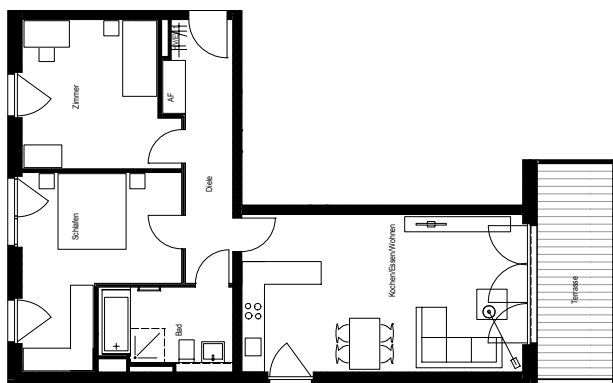

Zum ruhigen Lebensmittelpunkt wird Ihre neue Wohnung im ming Veedel: Ob 55 m<sup>2</sup> oder 112 m<sup>2</sup>, Balkon oder Garten mit Terrasse, allein oder mit der ganzen Familie – Sie wissen, was Sie wollen und was zu Ihnen passt. Auf geht 's – die Zeit ist reif für ein neues Zuhause.

**Objektnummer: 3009.30700.0106**

Ort 50825 Köln  
Straße Am Alten Güterbahnhof 19  
Etage EG

Wohnung Erdgeschosswohnung mit Terrasse  
Zimmer 3  
Wohnfläche ca. 82,00 m<sup>2</sup>

Grundmiete monatlich 557,60 EUR  
Betriebskosten monatlich 164,00 EUR  
Heizkosten monatlich 160,90 EUR