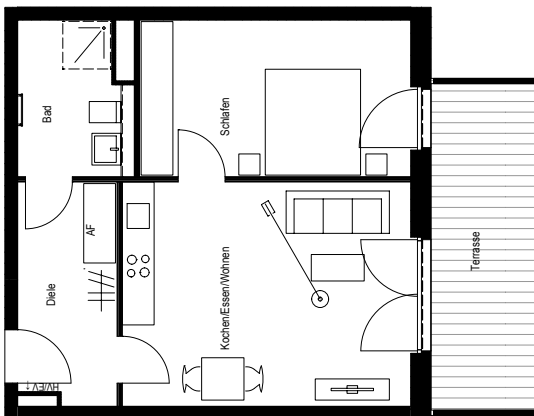

Zum ruhigen Lebensmittelpunkt wird Ihre neue Wohnung im ming Veedel: Ob 55 m<sup>2</sup> oder 112 m<sup>2</sup>, Balkon oder Garten mit Terrasse, allein oder mit der ganzen Familie – Sie wissen, was Sie wollen und was zu Ihnen passt. Auf geht 's – die Zeit ist reif für ein neues Zuhause.

**Objektnummer: 3009.30700.0104**

Ort 50825 Köln  
Straße Am Alten Güterbahnhof 19  
Etage EG

Wohnung Erdgeschosswohnung mit Terrasse  
Zimmer 2  
Wohnfläche ca. 55,22 m<sup>2</sup>

Grundmiete monatlich 375,50 EUR  
Betriebskosten monatlich 110,44 EUR  
Heizkosten monatlich 103,68 EUR