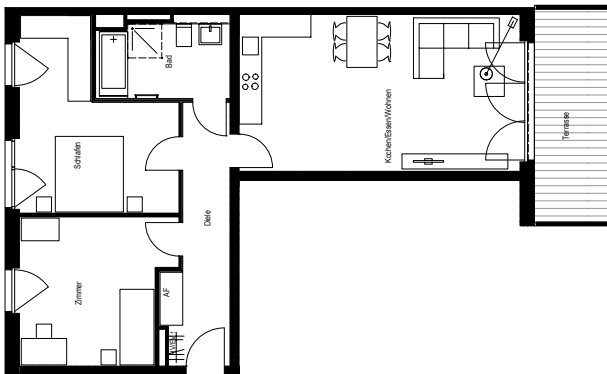

Zum ruhigen Lebensmittelpunkt wird Ihre neue Wohnung im ming Veedel: Ob 55 m<sup>2</sup> oder 112 m<sup>2</sup>, Balkon oder Garten mit Terrasse, allein oder mit der ganzen Familie – Sie wissen, was Sie wollen und was zu Ihnen passt. Auf geht 's – die Zeit ist reif für ein neues Zuhause.

**Objektnummer: 3009.30700.0103**

Ort 50825 Köln  
Straße Am Alten Güterbahnhof 19  
Etage EG

Wohnung Erdgeschosswohnung mit Terrasse  
Zimmer 3  
Wohnfläche ca. 82,00 m<sup>2</sup>

Grundmiete monatlich 557,60 EUR  
Betriebskosten monatlich 164,00 EUR  
Heizkosten monatlich 160,02 EUR

## Einfach ankommen

- 2- bis 5-Zimmer-Wohnungen
- Balkon, Loggia oder Terrasse
- Design-Vinylboden in Wohn-, Ess- und Schlafbereichen, Küche, Diele/Flur
- Markenbodenfliesen in Küchenbereichen, Bädern und Gäste-WCs
- stilvolles Wannenbad und/oder Dusche; weiße Marken-Sanitär-objekte (wandhängendes Tiefspül-WC, Waschtisch, verchromte Armaturen), teilweise Gäste-WC
- Fernwärme, Fußbodenheizung, Handtuchheizkörper
- Fenster mit Isolierverglasung, teilweise bodentief
- Raufasertapete an Wänden und Decken, weiß gestrichen
- Wasch- und Trockenräume
- Video-Gegensprechanlage
- Aufzug in alle Etagen
- Fahrradabstellplätze
- Anschluss an das Breitbandkabelnetz; wohnungsinternes Multimediasystem: homeway System
- schön gestaltete Grünanlagen und Spielplätze im Innenhof