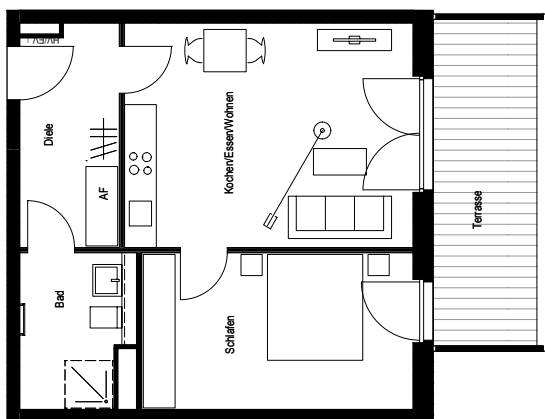

Zum ruhigen Lebensmittelpunkt wird Ihre neue Wohnung im ming Veedel: Ob 55 m<sup>2</sup> oder 112 m<sup>2</sup>, Balkon oder Garten mit Terrasse, allein oder mit der ganzen Familie – Sie wissen, was Sie wollen und was zu Ihnen passt. Auf geht 's – die Zeit ist reif für ein neues Zuhause.

**Objektnummer: 3009.30700.0097**

Ort 50825 Köln  
Straße Am Alten Güterbahnhof 21  
Etage 2. OG

Wohnung Etagenwohnung mit Terrasse  
Zimmer 2  
Wohnfläche ca. 55,32 m<sup>2</sup>

Grundmiete monatlich 420,43 EUR  
Betriebskosten monatlich 110,64 EUR  
Heizkosten monatlich 103,72 EUR