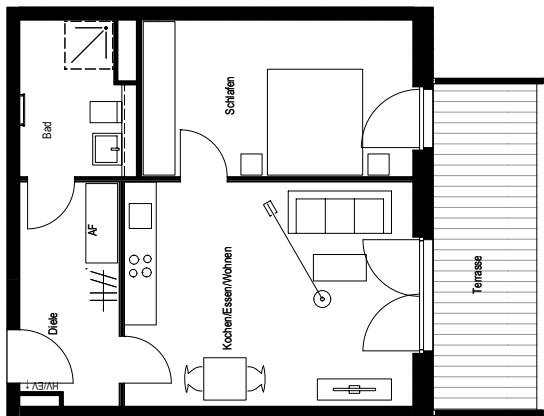

Zum ruhigen Lebensmittelpunkt wird Ihre neue Wohnung im ming Veedel: Ob 55 m² oder 112 m², Balkon oder Garten mit Terrasse, allein oder mit der ganzen Familie – Sie wissen, was Sie wollen und was zu Ihnen passt. Auf geht 's – die Zeit ist reif für ein neues Zuhause.

Objektnummer: 3009.30700.0096

Ort 50825 Köln
Straße Am Alten Güterbahnhof 21
Etage 2. OG

Wohnung Etagenwohnung mit Terrasse
Zimmer 2
Wohnfläche ca. 55,23 m²

Grundmiete monatlich 419,73 EUR
Betriebskosten monatlich 110,46 EUR
Heizkosten monatlich 103,66 EUR

Gesamtmiete monatlich 633,84 EUR

Alle Angaben ohne Gewähr/Abbildung kann abweichen

zzgl. Mietsicherheit

Einfach ankommen

- 2- bis 5-Zimmer-Wohnungen
- Balkon, Loggia oder Terrasse
- Design-Vinylboden in Wohn-, Ess- und Schlafbereichen, Küche, Diele/Flur
- Markenbodenfliesen in Küchenbereichen, Bädern und Gäste-WCs
- stilvolles Wannenbad und/oder Dusche; weiße Marken-Sanitär-objekte (wandhängendes Tiefspül-WC, Waschtisch, verchromte Armaturen), teilweise Gäste-WC
- Fernwärme, Fußbodenheizung, Handtuchheizkörper
- Fenster mit Isolierverglasung, teilweise bodentief
- Raufasertapete an Wänden und Decken, weiß gestrichen
- Wasch- und Trockenräume
- Video-Gegensprechanlage
- Aufzug in alle Etagen
- Fahrradabstellplätze
- Anschluss an das Breitbandkabelnetz; wohnungsinternes Multimediasystem: homeway System
- schön gestaltete Grünanlagen und Spielplätze im Innenhof