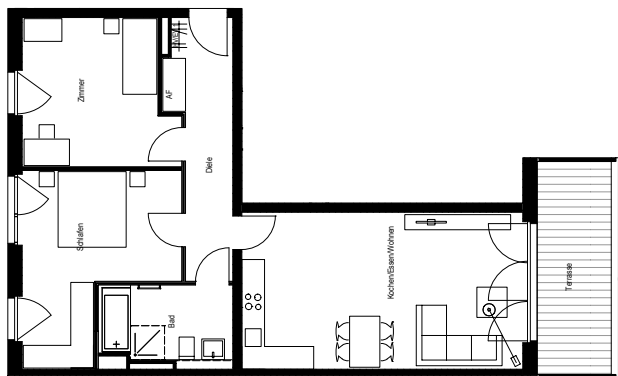

Zum ruhigen Lebensmittelpunkt wird Ihre neue Wohnung im ming Veedel: Ob 55 m<sup>2</sup> oder 112 m<sup>2</sup>, Balkon oder Garten mit Terrasse, allein oder mit der ganzen Familie – Sie wissen, was Sie wollen und was zu Ihnen passt. Auf geht 's – die Zeit ist reif für ein neues Zuhause.

**Objektnummer: 3009.30700.0094**

Ort 50825 Köln  
Straße Am Alten Güterbahnhof 21  
Etage 1. OG

Wohnung Etagenwohnung mit Terrasse  
Zimmer 3  
Wohnfläche ca. 82,00 m<sup>2</sup>

Grundmiete monatlich 557,60 EUR  
Betriebskosten monatlich 164,00 EUR  
Heizkosten monatlich 158,74 EUR