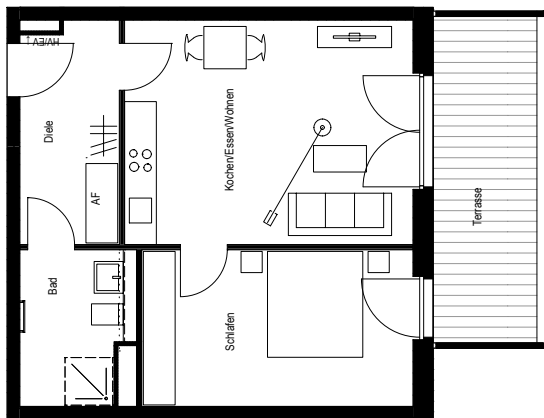

Zum ruhigen Lebensmittelpunkt wird Ihre neue Wohnung im ming Veedel: Ob 55 m² oder 112 m², Balkon oder Garten mit Terrasse, allein oder mit der ganzen Familie – Sie wissen, was Sie wollen und was zu Ihnen passt. Auf geht 's – die Zeit ist reif für ein neues Zuhause.

Objektnummer: 3009.30700.0093

Ort 50825 Köln
Straße Am Alten Güterbahnhof 21
Etage 1. OG

Wohnung Etagenwohnung mit Terrasse
Zimmer 2
Wohnfläche ca. 55,12 m²

Grundmiete monatlich 374,78 EUR
Betriebskosten monatlich 110,23 EUR
Heizkosten monatlich 103,40 EUR

Gesamtmiete monatlich 588,41 EUR

Alle Angaben ohne Gewähr/Abbildung kann abweichen

zzgl. Mietsicherheit

Einfach ankommen

- 2- bis 5-Zimmer-Wohnungen
- Balkon, Loggia oder Terrasse
- Design-Vinylboden in Wohn-, Ess- und Schlafbereichen, Küche, Diele/Flur
- Markenbodenfliesen in Küchenbereichen, Bädern und Gäste-WCs
- stilvolles Wannenbad und/oder Dusche; weiße Marken-Sanitär-objekte (wandhängendes Tiefspül-WC, Waschtisch, verchromte Armaturen), teilweise Gäste-WC
- Fernwärme, Fußbodenheizung, Handtuchheizkörper
- Fenster mit Isolierverglasung, teilweise bodentief
- Raufasertapete an Wänden und Decken, weiß gestrichen
- Wasch- und Trockenräume
- Video-Gegensprechanlage
- Aufzug in alle Etagen
- Fahrradabstellplätze
- Anschluss an das Breitbandkabelnetz; wohnungsinternes Multimediasystem: homeway System
- schön gestaltete Grünanlagen und Spielplätze im Innenhof