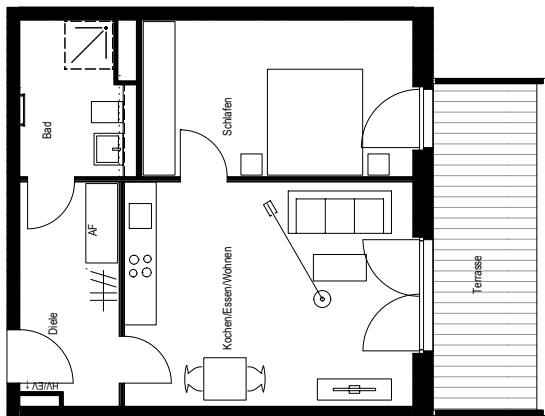

Zum ruhigen Lebensmittelpunkt wird Ihre neue Wohnung im ming Veedel: Ob 55 m² oder 112 m², Balkon oder Garten mit Terrasse, allein oder mit der ganzen Familie – Sie wissen, was Sie wollen und was zu Ihnen passt. Auf geht 's – die Zeit ist reif für ein neues Zuhause.

Objektnummer: 3009.30700.0092

Ort 50825 Köln
Straße Am Alten Güterbahnhof 21
Etage 1. OG

Wohnung Etagenwohnung mit Terrasse
Zimmer 2
Wohnfläche ca. 55,07 m²

Grundmiete monatlich 374,44 EUR
Betriebskosten monatlich 110,13 EUR
Heizkosten monatlich 103,36 EUR

Gesamtmiete monatlich 587,93 EUR

Alle Angaben ohne Gewähr/Abbildung kann abweichen

zzgl. Mietsicherheit

Einfach ankommen

- 2- bis 5-Zimmer-Wohnungen
- Balkon, Loggia oder Terrasse
- Design-Vinylboden in Wohn-, Ess- und Schlafbereichen, Küche, Diele/Flur
- Markenbodenfliesen in Küchenbereichen, Bädern und Gäste-WCs
- stilvolles Wannenbad und/oder Dusche; weiße Marken-Sanitär-objekte (wandhängendes Tiefspül-WC, Waschtisch, verchromte Armaturen), teilweise Gäste-WC
- Fernwärme, Fußbodenheizung, Handtuchheizkörper
- Fenster mit Isolierverglasung, teilweise bodentief
- Raufasertapete an Wänden und Decken, weiß gestrichen
- Wasch- und Trockenräume
- Video-Gegensprechanlage
- Aufzug in alle Etagen
- Fahrradabstellplätze
- Anschluss an das Breitbandkabelnetz; wohnungsinternes Multimediasystem: homeway System
- schön gestaltete Grünanlagen und Spielplätze im Innenhof