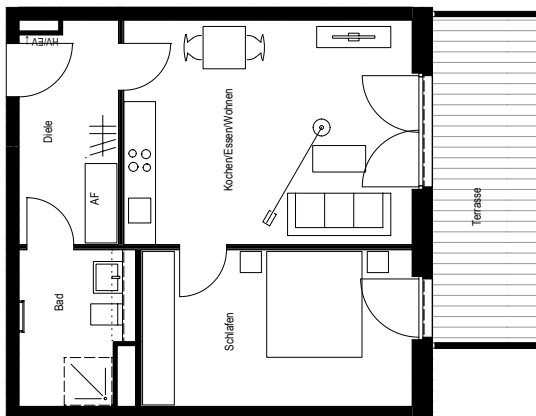

Zum ruhigen Lebensmittelpunkt wird Ihre neue Wohnung im ming Veedel: Ob 55 m<sup>2</sup> oder 112 m<sup>2</sup>, Balkon oder Garten mit Terrasse, allein oder mit der ganzen Familie – Sie wissen, was Sie wollen und was zu Ihnen passt. Auf geht 's – die Zeit ist reif für ein neues Zuhause.

**Objektnummer: 3009.30700.0089**

Ort 50825 Köln  
Straße Am Alten Güterbahnhof 21  
Etage EG

Wohnung Erdgeschosswohnung mit Terrasse  
Zimmer 2  
Wohnfläche ca. 55,47 m<sup>2</sup>

Grundmiete monatlich 377,18 EUR  
Betriebskosten monatlich 110,94 EUR  
Heizkosten monatlich 104,16 EUR