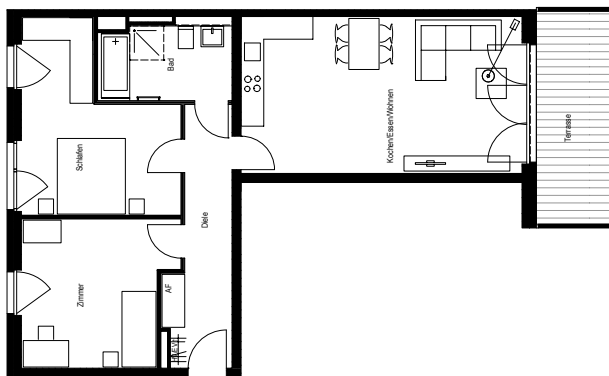

Zum ruhigen Lebensmittelpunkt wird Ihre neue Wohnung im ming Veedel: Ob 55 m<sup>2</sup> oder 112 m<sup>2</sup>, Balkon oder Garten mit Terrasse, allein oder mit der ganzen Familie – Sie wissen, was Sie wollen und was zu Ihnen passt. Auf geht 's – die Zeit ist reif für ein neues Zuhause.

**Objektnummer: 3009.30700.0087**

Ort 50825 Köln  
Straße Am Alten Güterbahnhof 21  
Etage EG

Wohnung Erdgeschosswohnung mit Terrasse  
Zimmer 3  
Wohnfläche ca. 82,00 m<sup>2</sup>

Grundmiete monatlich 557,60 EUR  
Betriebskosten monatlich 164,00 EUR  
Heizkosten monatlich 160,76 EUR

## Einfach ankommen

- 2- bis 5-Zimmer-Wohnungen
- Balkon, Loggia oder Terrasse
- Design-Vinylboden in Wohn-, Ess- und Schlafbereichen, Küche, Diele/Flur
- Markenbodenfliesen in Küchenbereichen, Bädern und Gäste-WCs
- stilvolles Wannenbad und/oder Dusche; weiße Marken-Sanitär-objekte (wandhängendes Tiefspül-WC, Waschtisch, verchromte Armaturen), teilweise Gäste-WC
- Fernwärme, Fußbodenheizung, Handtuchheizkörper
- Fenster mit Isolierverglasung, teilweise bodentief
- Raufasertapete an Wänden und Decken, weiß gestrichen
- Wasch- und Trockenräume
- Video-Gegensprechanlage
- Aufzug in alle Etagen
- Fahrradabstellplätze
- Anschluss an das Breitbandkabelnetz; wohnungsinternes Multimediasystem: homeway System
- schön gestaltete Grünanlagen und Spielplätze im Innenhof