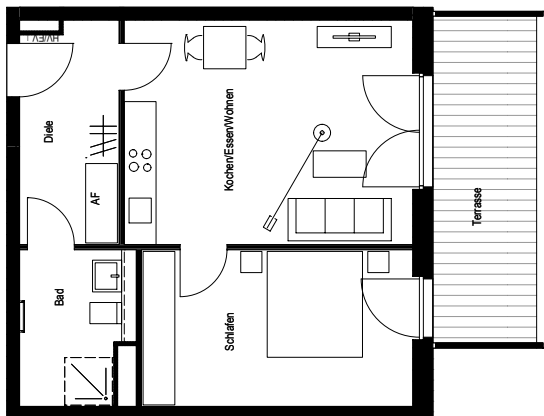

Zum ruhigen Lebensmittelpunkt wird Ihre neue Wohnung im ming Veedel: Ob 55 m<sup>2</sup> oder 112 m<sup>2</sup>, Balkon oder Garten mit Terrasse, allein oder mit der ganzen Familie – Sie wissen, was Sie wollen und was zu Ihnen passt. Auf geht 's – die Zeit ist reif für ein neues Zuhause.

**Objektnummer: 3009.30700.0081**

Ort 50825 Köln  
Straße Am Alten Güterbahnhof 23  
Etage 2. OG

Wohnung Etagenwohnung mit Terrasse  
Zimmer 2  
Wohnfläche ca. 55,21 m<sup>2</sup>

Grundmiete monatlich 419,60 EUR  
Betriebskosten monatlich 110,42 EUR  
Heizkosten monatlich 103,56 EUR