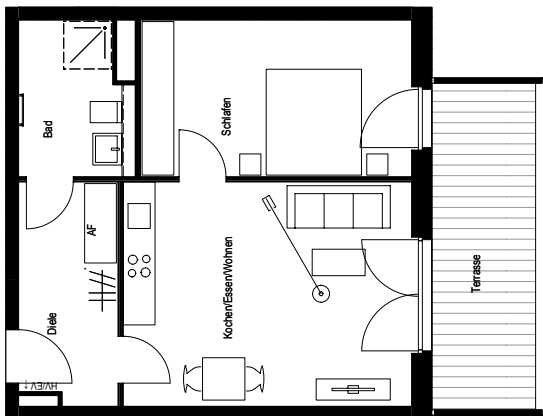

Zum ruhigen Lebensmittelpunkt wird Ihre neue Wohnung im ming Veedel: Ob 55 m<sup>2</sup> oder 112 m<sup>2</sup>, Balkon oder Garten mit Terrasse, allein oder mit der ganzen Familie – Sie wissen, was Sie wollen und was zu Ihnen passt. Auf geht 's – die Zeit ist reif für ein neues Zuhause.

**Objektnummer: 3009.30700.0080**

Ort 50825 Köln  
Straße Am Alten Güterbahnhof 23  
Etage 2. OG

Wohnung Etagenwohnung mit Terrasse  
Zimmer 2  
Wohnfläche ca. 55,26 m<sup>2</sup>

Grundmiete monatlich 419,98 EUR  
Betriebskosten monatlich 110,52 EUR  
Heizkosten monatlich 103,68 EUR

## Einfach ankommen

- 2- bis 5-Zimmer-Wohnungen
- Balkon, Loggia oder Terrasse
- Design-Vinylboden in Wohn-, Ess- und Schlafbereichen, Küche, Diele/Flur
- Markenbodenfliesen in Küchenbereichen, Bädern und Gäste-WCs
- stilvolles Wannenbad und/oder Dusche; weiße Marken-Sanitär-objekte (wandhängendes Tiefspül-WC, Waschtisch, verchromte Armaturen), teilweise Gäste-WC
- Fernwärme, Fußbodenheizung, Handtuchheizkörper
- Fenster mit Isolierverglasung, teilweise bodentief
- Raufasertapete an Wänden und Decken, weiß gestrichen
- Wasch- und Trockenräume
- Video-Gegensprechanlage
- Aufzug in alle Etagen
- Fahrradabstellplätze
- Anschluss an das Breitbandkabelnetz; wohnungsinternes Multimediasystem: homeway System
- schön gestaltete Grünanlagen und Spielplätze im Innenhof