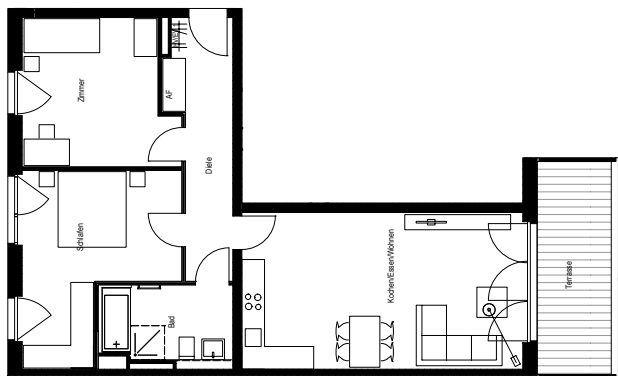

Zum ruhigen Lebensmittelpunkt wird Ihre neue Wohnung im ming Veedel: Ob 55 m² oder 112 m², Balkon oder Garten mit Terrasse, allein oder mit der ganzen Familie – Sie wissen, was Sie wollen und was zu Ihnen passt. Auf geht 's – die Zeit ist reif für ein neues Zuhause.

Objektnummer: 3009.30700.0078

Ort 50825 Köln
Straße Am Alten Güterbahnhof 23
Etage 1. OG

Wohnung Etagenwohnung mit Terrasse
Zimmer 3
Wohnfläche ca. 82,00 m²

Grundmiete monatlich 557,60 EUR
Betriebskosten monatlich 164,00 EUR
Heizkosten monatlich 158,52 EUR

Gesamtmiete monatlich 880,12 EUR

Alle Angaben ohne Gewähr/Abbildung kann abweichen

zzgl. Mietsicherheit

Einfach ankommen

- 2- bis 5-Zimmer-Wohnungen
- Balkon, Loggia oder Terrasse
- Design-Vinylboden in Wohn-, Ess- und Schlafbereichen, Küche, Diele/Flur
- Markenbodenfliesen in Küchenbereichen, Bädern und Gäste-WCs
- stilvolles Wannenbad und/oder Dusche; weiße Marken-Sanitär-objekte (wandhängendes Tiefspül-WC, Waschtisch, verchromte Armaturen), teilweise Gäste-WC
- Fernwärme, Fußbodenheizung, Handtuchheizkörper
- Fenster mit Isolierverglasung, teilweise bodentief
- Raufasertapete an Wänden und Decken, weiß gestrichen
- Wasch- und Trockenräume
- Video-Gegensprechanlage
- Aufzug in alle Etagen
- Fahrradabstellplätze
- Anschluss an das Breitbandkabelnetz; wohnungsinternes Multimediasystem: homeway System
- schön gestaltete Grünanlagen und Spielplätze im Innenhof