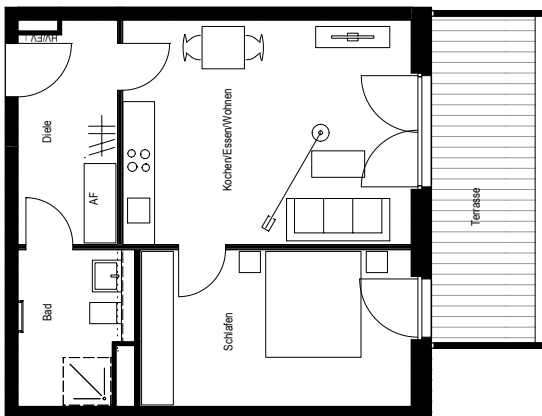

Zum ruhigen Lebensmittelpunkt wird Ihre neue Wohnung im ming Veedel: Ob 55 m² oder 112 m², Balkon oder Garten mit Terrasse, allein oder mit der ganzen Familie – Sie wissen, was Sie wollen und was zu Ihnen passt. Auf geht 's – die Zeit ist reif für ein neues Zuhause.

Objektnummer: 3009.30700.0077

Ort 50825 Köln
Straße Am Alten Güterbahnhof 23
Etage 1. OG

Wohnung Etagenwohnung mit Terrasse
Zimmer 2
Wohnfläche ca. 55,20 m²

Grundmiete monatlich 419,54 EUR
Betriebskosten monatlich 110,41 EUR
Heizkosten monatlich 103,60 EUR

Gesamtmiete monatlich 633,54 EUR

Alle Angaben ohne Gewähr/Abbildung kann abweichen

zzgl. Mietsicherheit

Einfach ankommen

- 2- bis 5-Zimmer-Wohnungen
- Balkon, Loggia oder Terrasse
- Design-Vinylboden in Wohn-, Ess- und Schlafbereichen, Küche, Diele/Flur
- Markenbodenfliesen in Küchenbereichen, Bädern und Gäste-WCs
- stilvolles Wannenbad und/oder Dusche; weiße Marken-Sanitär-objekte (wandhängendes Tiefspül-WC, Waschtisch, verchromte Armaturen), teilweise Gäste-WC
- Fernwärme, Fußbodenheizung, Handtuchheizkörper
- Fenster mit Isolierverglasung, teilweise bodentief
- Raufasertapete an Wänden und Decken, weiß gestrichen
- Wasch- und Trockenräume
- Video-Gegensprechanlage
- Aufzug in alle Etagen
- Fahrradabstellplätze
- Anschluss an das Breitbandkabelnetz; wohnungsinternes Multimediasystem: homeway System
- schön gestaltete Grünanlagen und Spielplätze im Innenhof