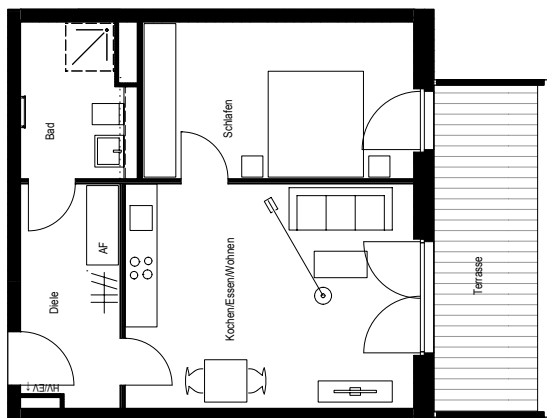

Zum ruhigen Lebensmittelpunkt wird Ihre neue Wohnung im ming Veedel: Ob 55 m<sup>2</sup> oder 112 m<sup>2</sup>, Balkon oder Garten mit Terrasse, allein oder mit der ganzen Familie – Sie wissen, was Sie wollen und was zu Ihnen passt. Auf geht 's – die Zeit ist reif für ein neues Zuhause.

Objektnummer: 3009.30700.0076

Ort 50825 Köln  
Straße Am Alten Güterbahnhof 23  
Etage 1. OG

Wohnung Etagenwohnung mit Terrasse  
Zimmer 2  
Wohnfläche ca. 55,40 m<sup>2</sup>

Grundmiete monatlich 376,69 EUR  
Betriebskosten monatlich 110,79 EUR  
Heizkosten monatlich 104,02 EUR

## Einfach ankommen

- 2- bis 5-Zimmer-Wohnungen
- Balkon, Loggia oder Terrasse
- Design-Vinylboden in Wohn-, Ess- und Schlafbereichen, Küche, Diele/Flur
- Markenbodenfliesen in Küchenbereichen, Bädern und Gäste-WCs
- stilvolles Wannenbad und/oder Dusche; weiße Marken-Sanitär-objekte (wandhängendes Tiefspül-WC, Waschtisch, verchromte Armaturen), teilweise Gäste-WC
- Fernwärme, Fußbodenheizung, Handtuchheizkörper
- Fenster mit Isolierverglasung, teilweise bodentief
- Raufasertapete an Wänden und Decken, weiß gestrichen
- Wasch- und Trockenräume
- Video-Gegensprechanlage
- Aufzug in alle Etagen
- Fahrradabstellplätze
- Anschluss an das Breitbandkabelnetz; wohnungsinternes Multimediasystem: homeway System
- schön gestaltete Grünanlagen und Spielplätze im Innenhof